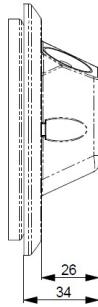

Rasiakansi Etman

Tuote

Tuotekoodi:

1140274