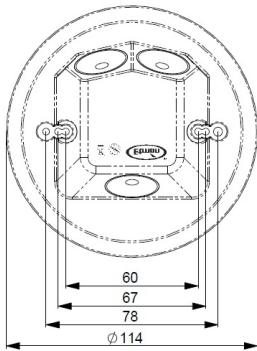

Rasiakansi Etman

Tuote

Tuotekoodi:

1140274