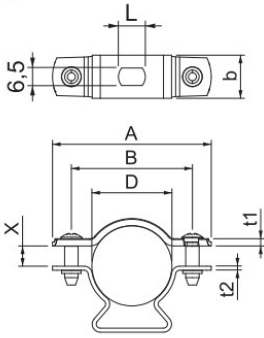

Putkikiinnike

Tekniset tiedot

Mitta A	59,00 mm
Mitta B	45,00 mm
Mitta b	16,00 mm
Mitta D	25,00 - 30,00 mm
Mitta D	30,00 mm
Mitta L	10,00 mm
Mitta t1	1,50 mm
Mitta t2	1,50 mm
Mitta x	7,50 mm
Etäisyys seinään	<input checked="" type="checkbox"/>
Kaapeli/asennusputkien lukumäärä	1,00
Malli	Suljettu
Kiinnitystapa	Ruuvien reikä
Soveltuu paloalueelle	<input checked="" type="checkbox"/>
Halogeenivapaa	<input checked="" type="checkbox"/>
Muovipäällysteellä	<input type="checkbox"/>
Kirstysalue D	25,00 - 30,00 mm
UV-kestävä	<input checked="" type="checkbox"/>