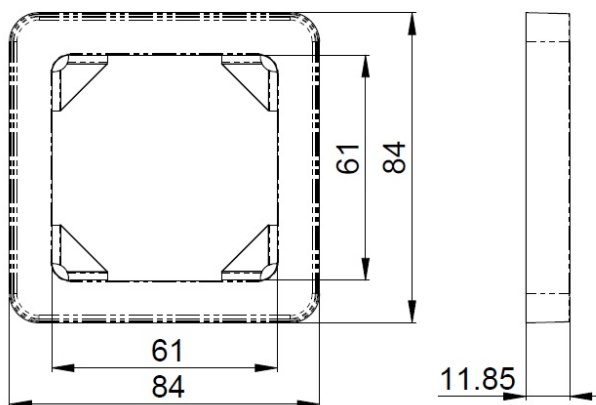

## Peitelevy Etman DesignX

---

Tuote

Tuotekoodi:

2141278