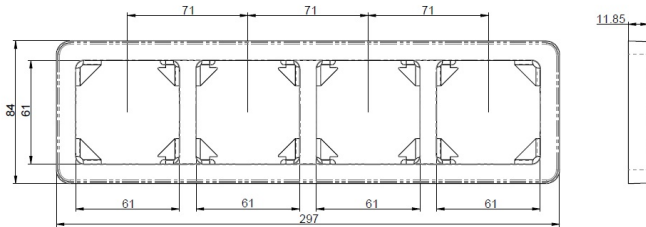

Peitelevy Etman DesignX

Tuote

Tuotekoodi:

2141284