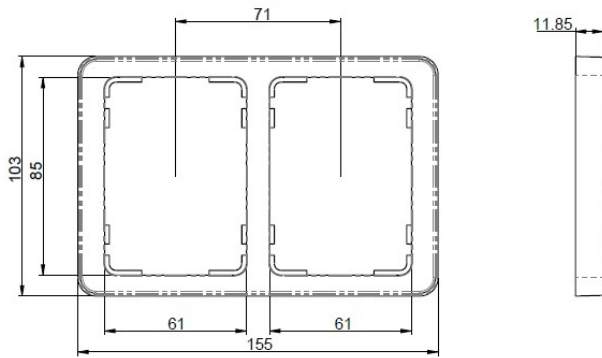

Peitelevy Etman DesignX

Tuote

Tuotekoodi:

2141291