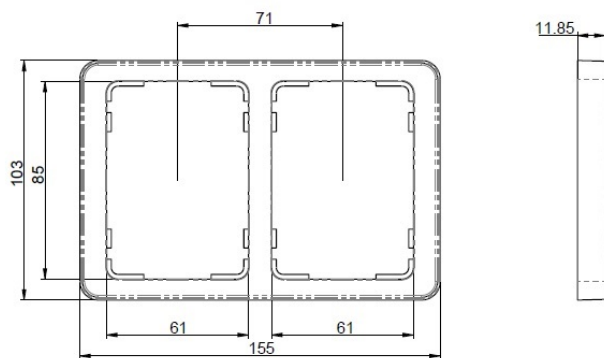

## Peitelevy Etman DesignX

---

Tuote

Tuotekoodi:

2141291