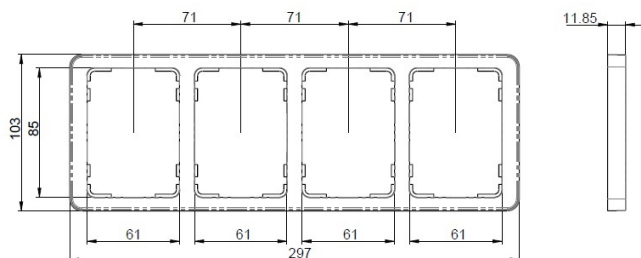

Peitelevy Etman DesignX

Tuote

Tuotekoodi:

2141295