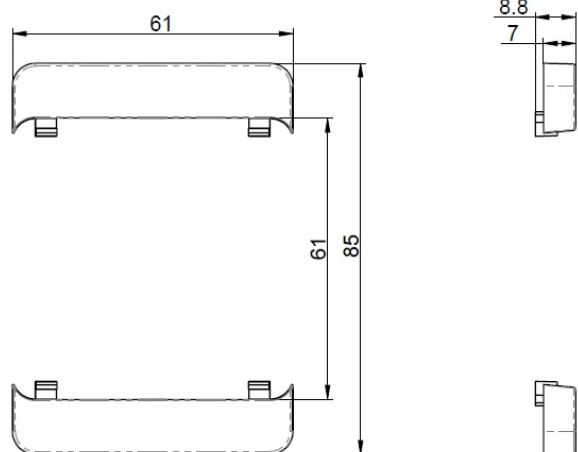

Sovitin Etman DesignX

Tuote

Tuotekoodi:

2141296