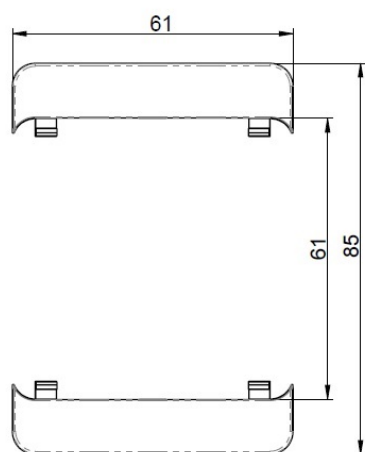

Sovitin Etman DesignX

Tuote

Tuotekoodi:

2141297