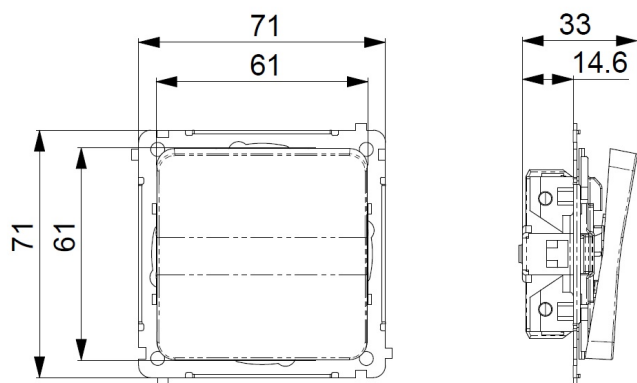

Kytkin Etman DesignX

Tuote

Tuotekoodi:

2141308