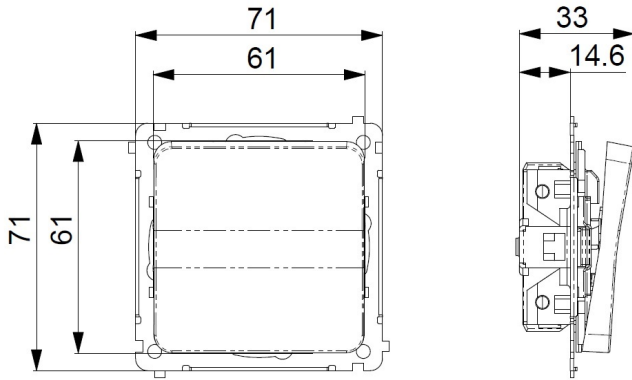

## Kytkin Etman DesignX

---

Tuote

Tuotekoodi:

2141309