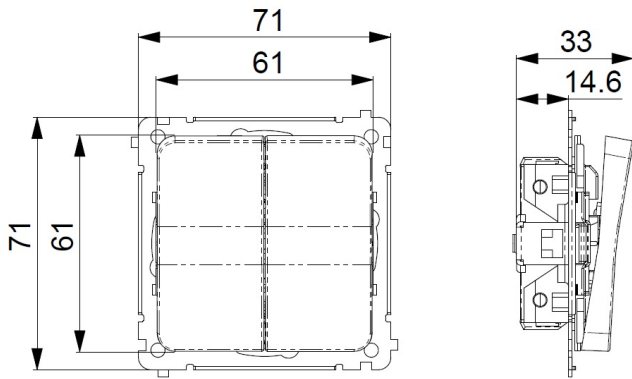

## Kytkin Etman DesignX

---

Tuote

Tuotekoodi:

2141310