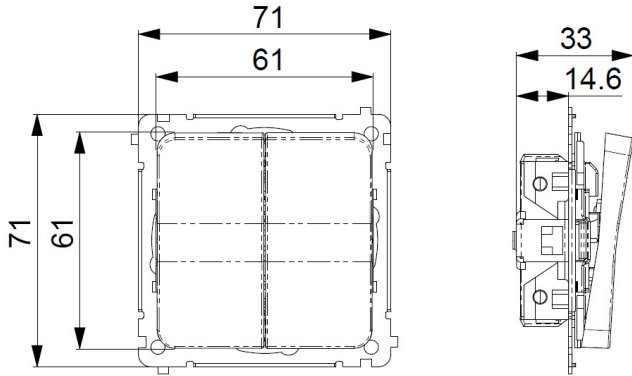

Kytkin Etman DesignX

Tuote

Tuotekoodi:

2141311