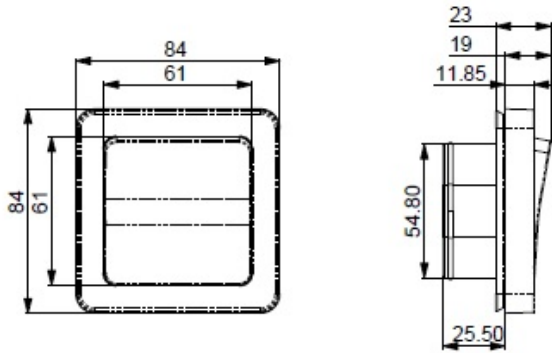

Kytkin Etman DesignX

Tuote

Tuotekoodi:

2141312