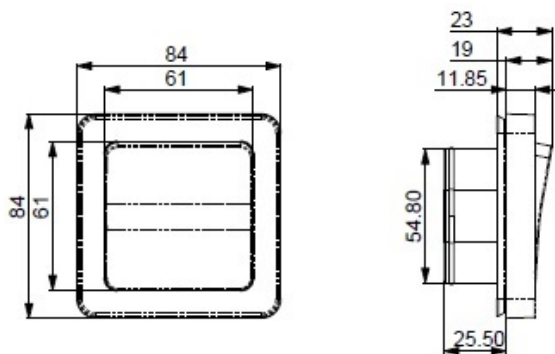

Kytkin Etman DesignX

Tuote

Tuotekoodi:

2141313