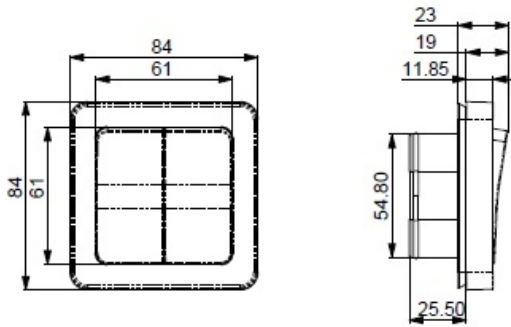

Kytkin Etman DesignX

Tuote

Tuotekoodi:

2141314