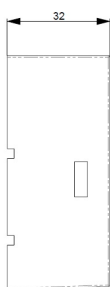

## Pintakehys Etman DesignX

---

Tuote

Tuotekoodi:

2443769