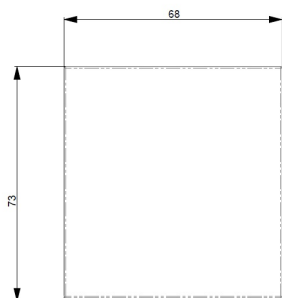

## Pintakehys Etman DesignX

---

Tuote

Tuotekoodi:

2443769