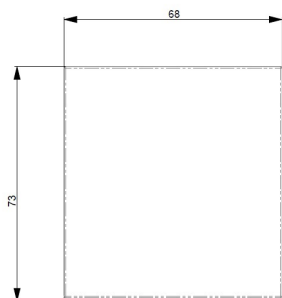

Pintakehys Etman DesignX

Tuote

Tuotekoodi:

2443770