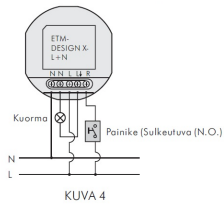

Liiketunnistin Etman DesignX

2.3 Johdotus

2.3.2.1 Normaali toiminta (katso KUVA 4)