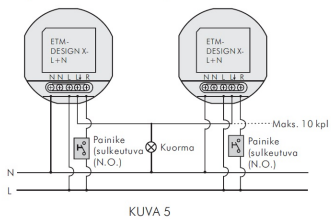

2.3.2.2 Useampi tunnistin ohjaa kuormaa (katso KUVA 5): Enintään 10 kpl MASTER-tunnistimia voidaan yhdistää rinnakkain ohjaamaan samaa kuormaa.