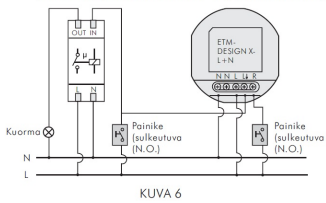

2.3.2.3 Yksi tunnistin ohjaa portaikon aikakytkintä (Time-nuppi asetettu tilaan IRL) (Katso KUVA 6)

Tuote

Tuotekoodi:

2625149