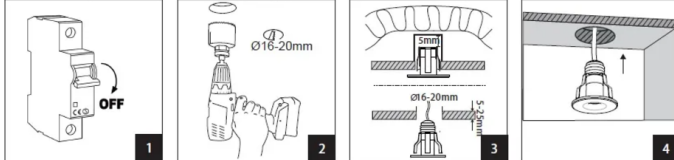

# Kalustevalaisin Etman

Tuote

Tuotekoodi:

4142441

Infältigt montage / Recessed mounting / Upposennus / Innfelt montering I

Infältigt montage / Recessed mounting / Upposennus / Innfelt montering II

Infältigt montage / Recessed mounting / Upposennus / Innfelt montering III