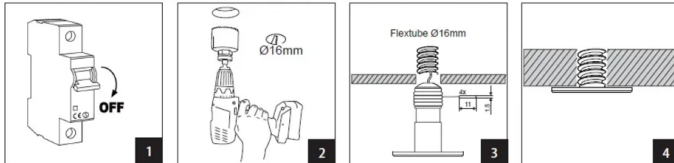

# Kalustevalaisin Etman

Tuote

Tuotekoodi:

4142441

Infältigt montage / Recessed mounting / Upposennus / Innfelt montering I

Infältigt montage / Recessed mounting / Upposennus / Innfelt montering II

Infältigt montage / Recessed mounting / Upposennus / Innfelt montering III