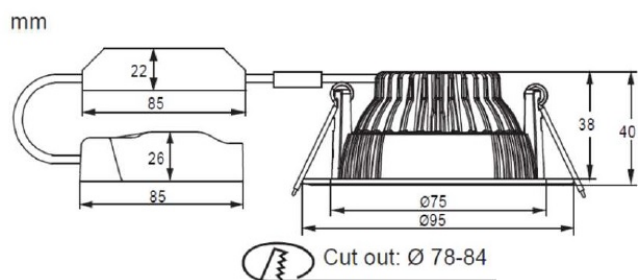

## Alasvalo Etman

Tuote

Tuotekoodi:

4142468