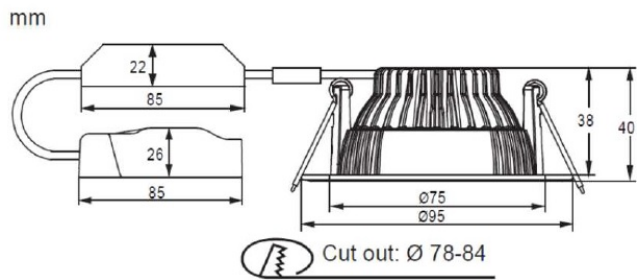

Alasvalo Etman

Tuote

Tuotekoodi:

4142469