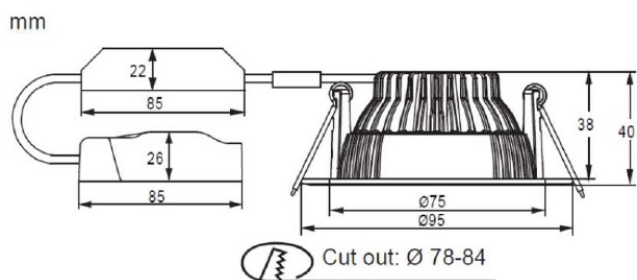

## Alasvalo Etman

Tuote

Tuotekoodi:

4142482