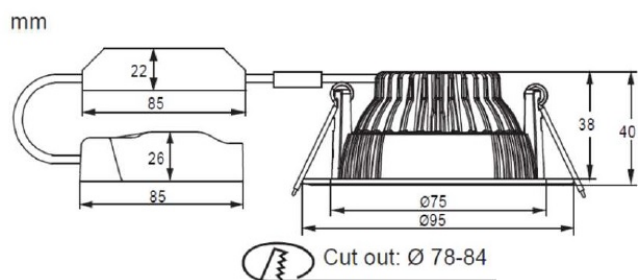

Alasvalo Etman

Tuote

Tuotekoodi:

4142486