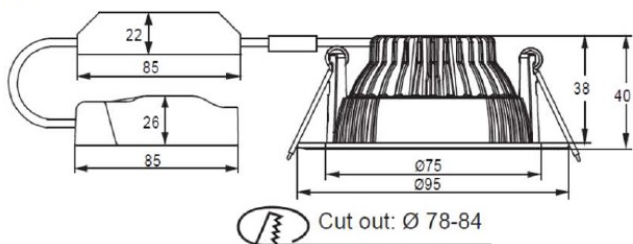

Alasvalo Etman

mm

Tuote

Tuotekoodi:

4142488