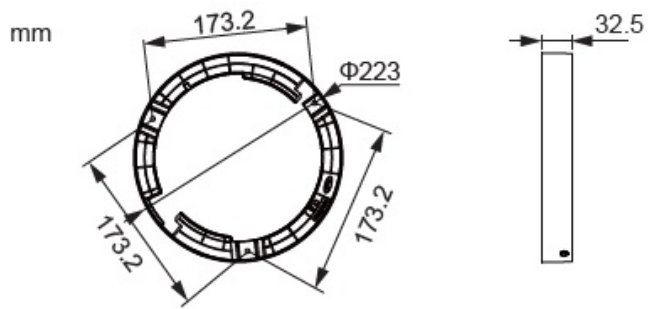

## Pintakehys Etman

---

Tuote

Tuotekoodi:

4142716