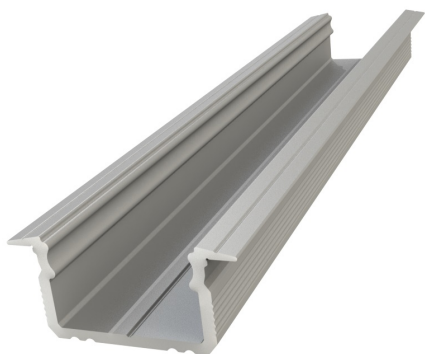

LED-profilili Etman

Tuote

Tuotekoodi:

4142949