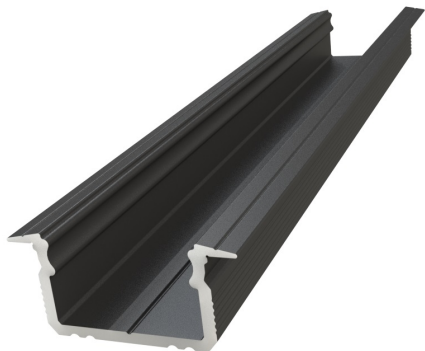

LED-profilili Etman

Tuote

Tuotekoodi:

4142951