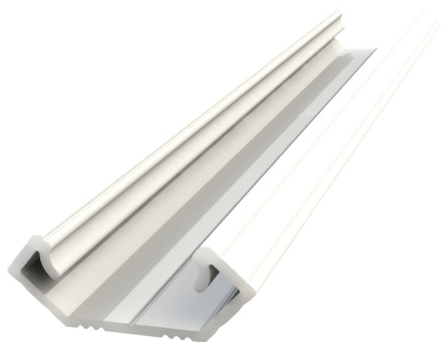

LED-profili Etman

Tuote

Tuotekoodi:

4142952