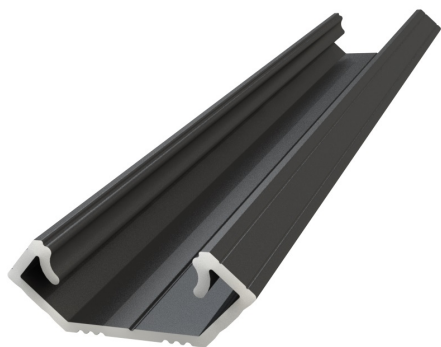

LED-profili Etman

Tuote

Tuotekoodi:

4142953