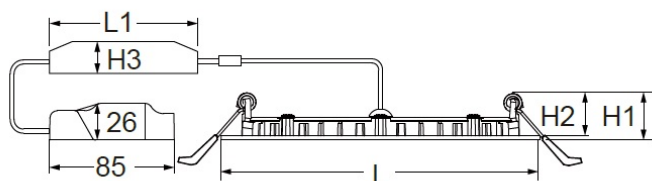

Alasvalo Etman

mm

Tuote

Tuotekoodi:

4146345

Name	L	H1	H2	L1	H3	Cut out
ETLEDRD22-6WMW	Ø120	22	20	100	25	Ø108-113
ETLEDRD23-12WMW	Ø168	22	20	116	28	Ø155-160
ETLEDRD24-18WMW	Ø225	22	20	116	28	Ø208-213