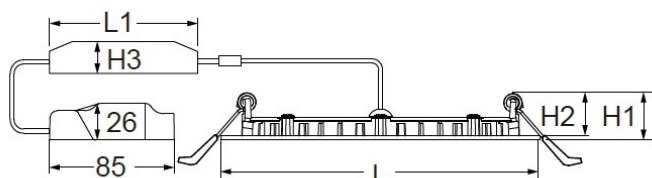

Alasvalo Etman

mm

Tuote

Tuotekoodi:

4146346

Name	L	H1	H2	L1	H3	Cut out
ETLEDRD22-6WMW	Ø120	22	20	100	25	Ø108-113
ETLEDRD23-12WMW	Ø168	22	20	116	28	Ø155-160
ETLEDRD24-18WMW	Ø225	22	20	116	28	Ø208-213