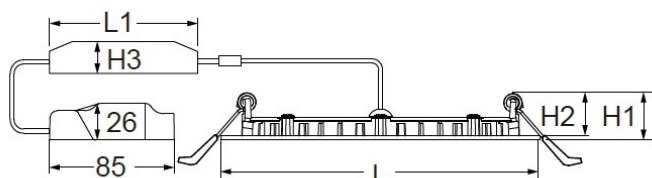

Alasvalo Etman

mm

Tuote

Tuotekoodi:

4146347

Name	L	H1	H2	L1	H3	Cut out
ETLEDRD22-6WMW	Ø120	22	20	100	25	Ø108-113
ETLEDRD23-12WMW	Ø168	22	20	116	28	Ø155-160
ETLEDRD24-18WMW	Ø225	22	20	116	28	Ø208-213