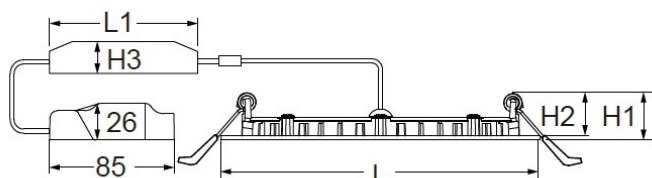

## Alasvalo Etman

mm

Tuote

Tuotekoodi:

4146347

Name	L	H1	H2	L1	H3	Cut out
ETLEDRD22-6WMW	Ø120	22	20	100	25	Ø108-113
ETLEDRD23-12WMW	Ø168	22	20	116	28	Ø155-160
ETLEDRD24-18WMW	Ø225	22	20	116	28	Ø208-213