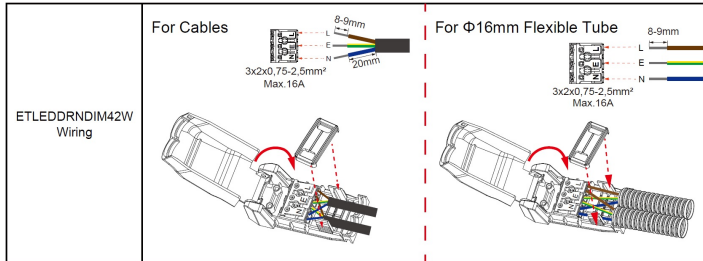

LED-liitântälaite Etman

Tuote

Tuotekoodi:

4247339