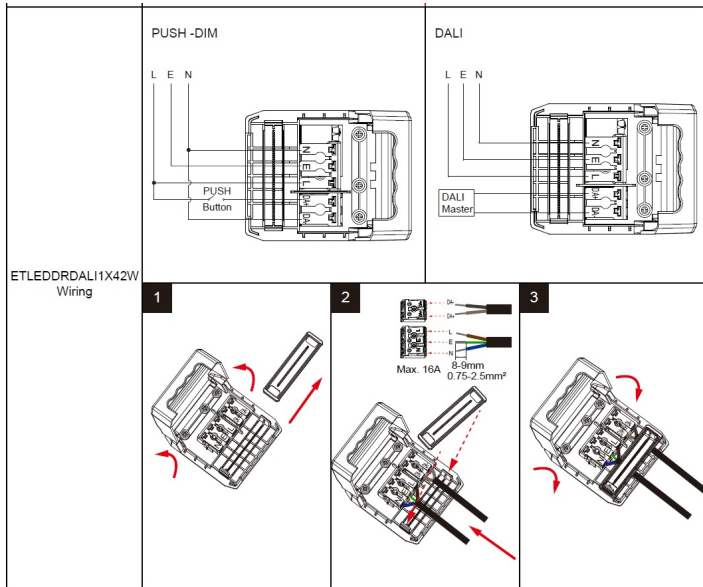

LED-liitäläite Etman

Tuote

Tuotekoodi:

4247340