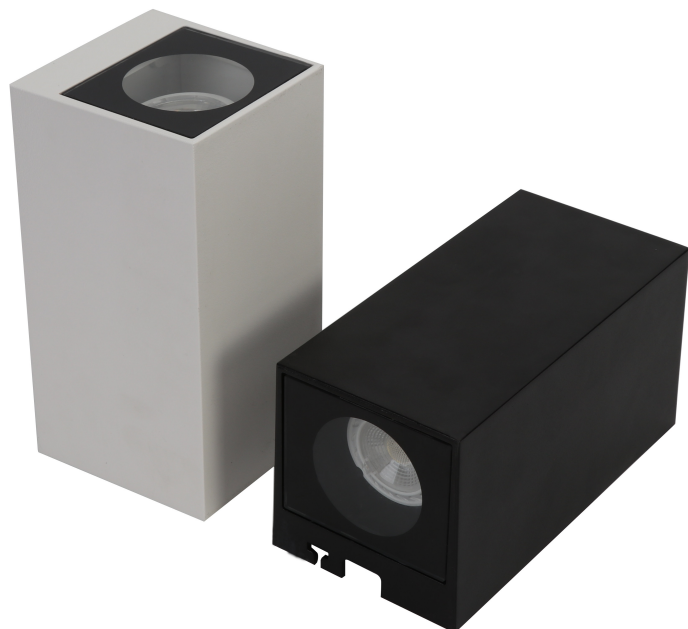

Seinävalaisin ulko Etman

Tuote

Tuotekoodi:

4528706