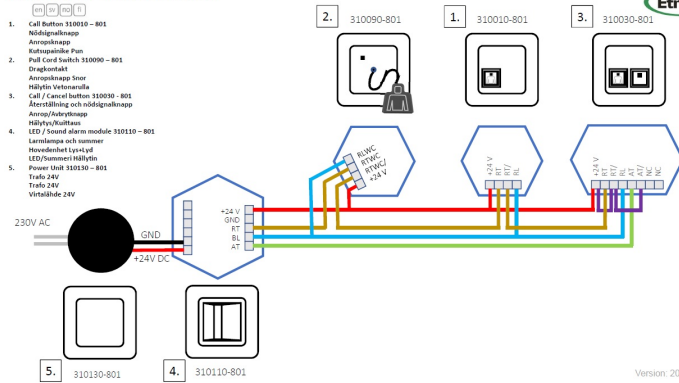

Merkinantokoje Etman Novett

Wiring Diagram - Standard Installation

1. Call Button 310010 - 801
Nödsignalknapp
Anropknapp
Hälsignalknapp
2. Pull Cord Switch 310090 - 801
Dragnödsknapp
Hälsignalknapp
3. Call / Cancel button 310030 - 801
Återställning och nödsignalknapp
Anrop/Avbrytning
4. LED / Signal alarm module 310110 - 801
Larmlampa och summer
Hörselbelysning
Hörselbelysning
5. LED / Signal alarm module 310130 - 801
Larmlampa och summer
Hörselbelysning
Hörselbelysning

Tuote

Tuotekoodi: 7006206

Version: 2018/11