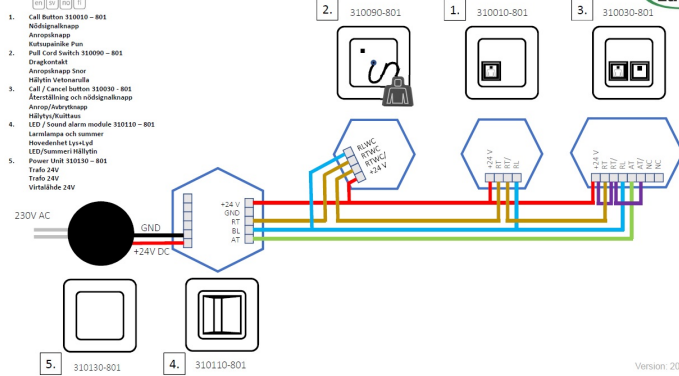

Merkinantokoje Etman Novett

Wiring Diagram - Standard Installation

1. Call Button 310090 - 801
Nödsignalknapp
Anropknapp
Hälsignalknapp
2. Pull Cord Switch 310090 - 801
Dragnödsknapp
Hälsignalknapp
Hälsignalknapp
3. Call / Cancel button 310030 - 801
Återställning och nödsignalknapp
Anrop/Återställknapp
Hälsignalknapp
4. LED / Signal alarm module 310110 - 801
Lernlampe och summer
Hörselknapp
LED / Signalalarm
5. Power Unit 310130 - 801
Träffa 24V
Vitalhörsel 24V

Tuote

Tuotekoodi:

7006207

Version: 2018/11