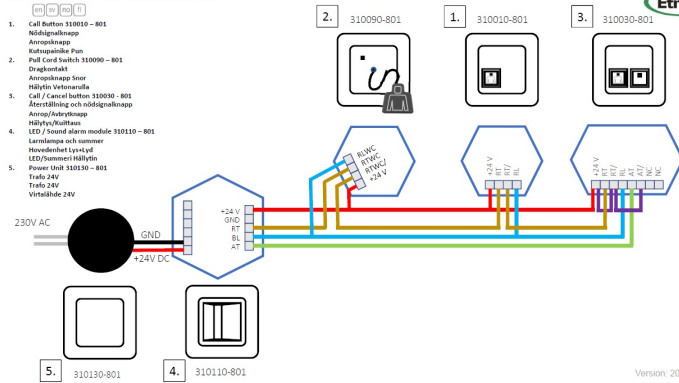

Merkinantokoje Etman Novett

Wiring Diagram - Standard Installation

Version: 2018/11

Tuote

Tuotekoodi:

7006208