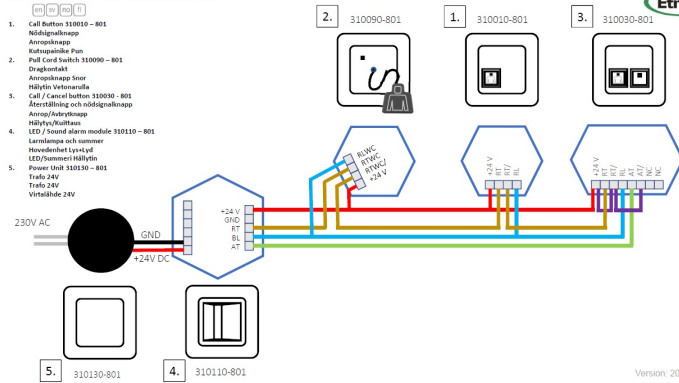

# Merkinantokoje Etman Novett

Wiring Diagram - Standard Installation

Version: 2018/11

## Tuote

Tuotekoodi:

7006210