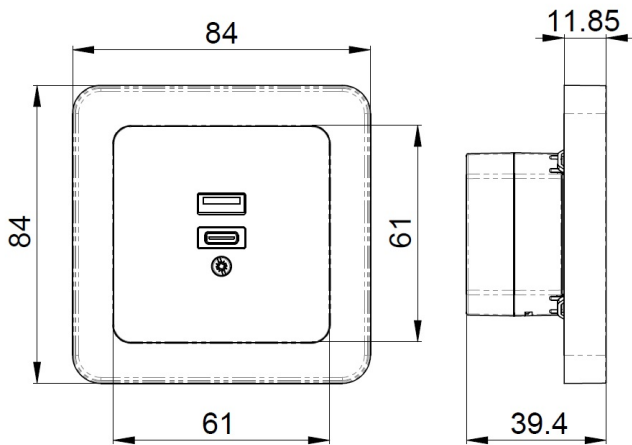

Telerasia Etman DesignX

Tuote

Tuotekoodi:

7026914