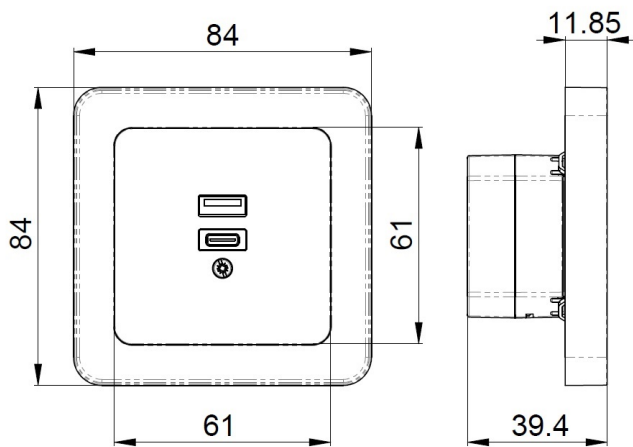

Telerasia Etman DesignX

Tuote

Tuotekoodi:

7026915