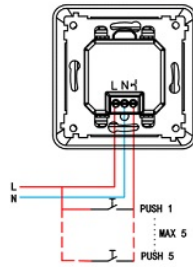

Ovikello Etman DesignX

Asennus

Kaännä ruuvitalalla alas merkityistä kohdista

Yhden ovikellon yhden painikkeen (tai enintään viiden) kytkentäkaavio

Enintään viiden ovikellon yhteisen painikkeen kytkentäkaavio