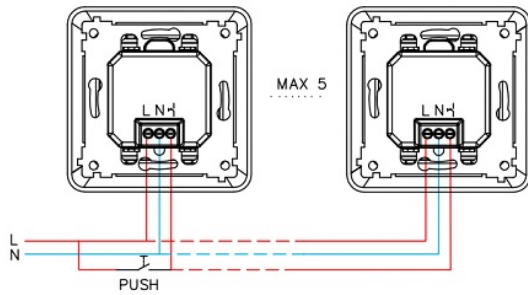

Ovikello Etman DesignX

Asennus

Kaännä ruuvitalalla alas merkityistä kohdista

Yhden ovikellon yhden painikkeen (tai enintään viiden) kytkentäkaavio

Enintään viiden ovikellon yhteisen painikkeen kytkentäkaavio