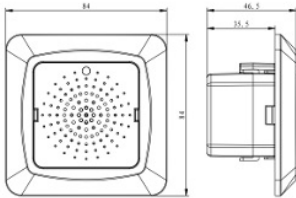

Ovikello Etman DesignX

Asennus

Kaännä ruuvitalalla alas merkityistä kohdista

Yhden ovikellon yhden painikkeen (tai enintään viiden) kytkentäkaavio

Enintään viiden ovikellon yhteisen painikkeen kytkentäkaavio