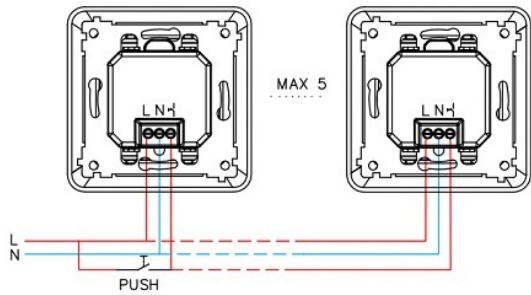

Ovikello Etman DesignX

Asennus

Kaännä ruuvitalalla alas merkityistä kohdista

Yhden ovikellon yhden painikkeen (tai enintään viiden) kytkentäkaavio

Enintään viiden ovikellon yhteisen painikkeen kytkentäkaavio