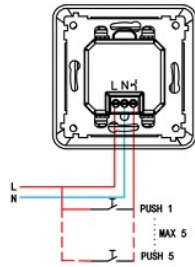

Ovikello Etman DesignX

Asennus

Kaännä ruuvitalalla alas merkityistä kohdista

Yhden ovikellon yhden painikkeen (tai enintään viiden) kytkentäkaavio

Enintään viiden ovikellon yhteisen painikkeen kytkentäkaavio