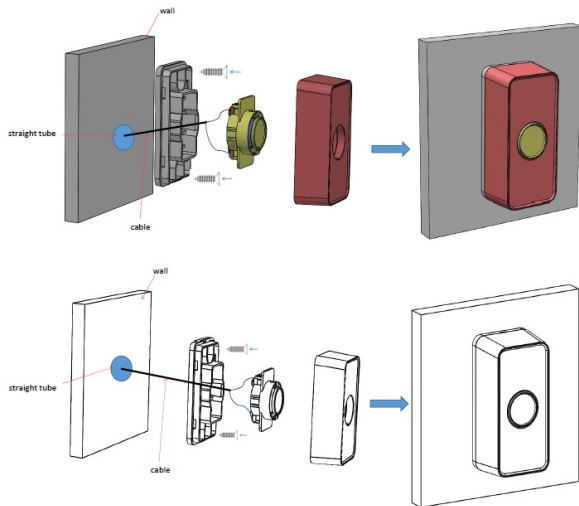

Ovikellopainike Etman DesignX

Tuote

Tuotekoodi:

7026932