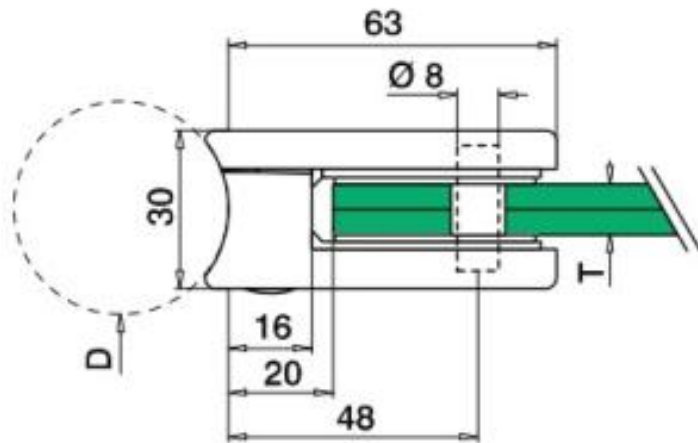

Kiinityskappale, putkelle 42,4mm 63x45 mm, 8-12mm lasille, AISI 304

Tuote

Tuotekoodi:

10.1001R42A2

Tekniset tiedot