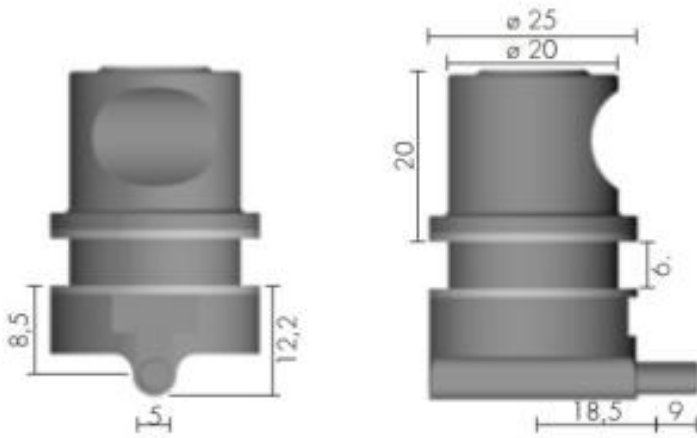

Tappilukko m.kromi sama avain

Tuote

Tuotekoodi: 11.2925ZN1-G

Tekniset tiedot