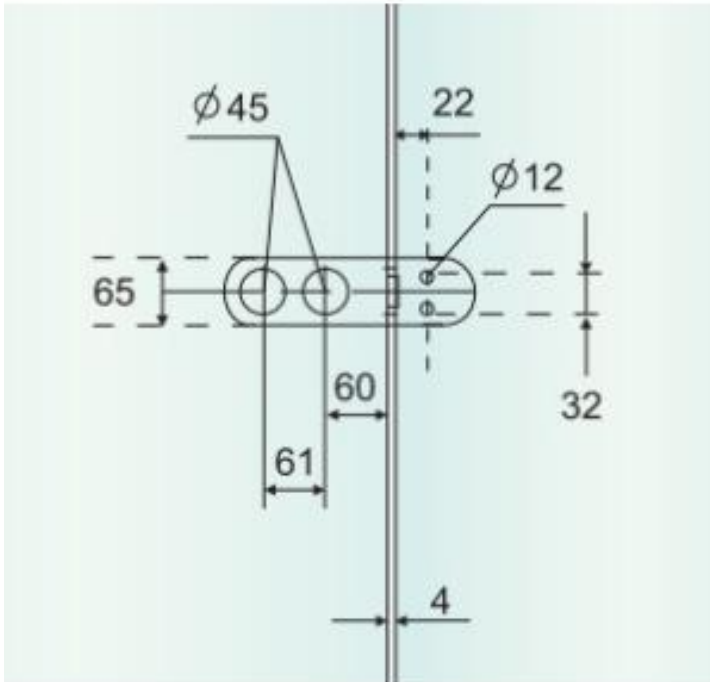

Vastakappale LL-20 lukolle Alumiinin värinen

Tuote

Tuotekoodi: 13.LL-20KMS

Kuvaus

Lukko 8 tai 10 mm lasille.
EURO-lukkosylinderit ovatsopivat PILOT-lukoille.
PILOT-lukko sopii sekä oikean- että
vasemmanpuoleiselle lasiovelle,
salpa helposti käännettävissä avaamalla ruuvit.