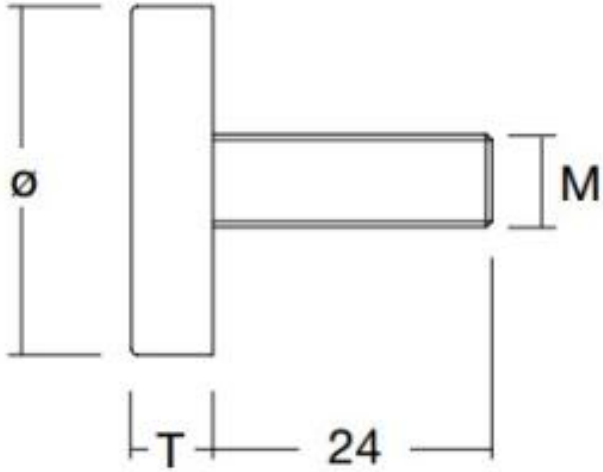

Kiinnityshela RST halk. 12mm M6 kieretangolla

Tuote

Tuotekoodi: 14.S100-12

Viivakoodi: 0000006

Tekniset tiedot