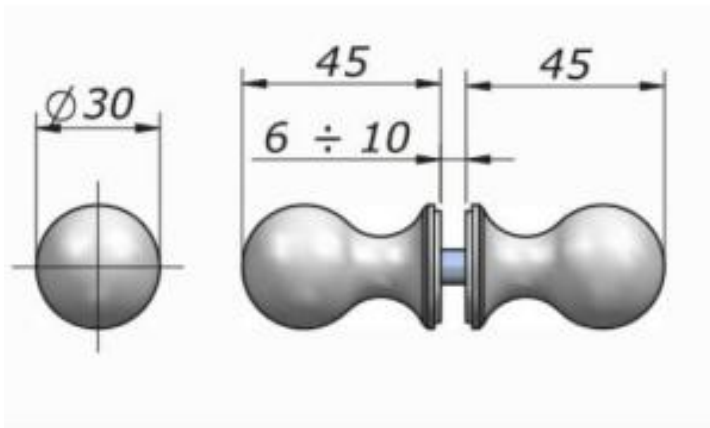

# Lasioven vedinpari Ø30mm 11

---

Tuote

Tuotekoodi:

15.11K

Tekniset tiedot