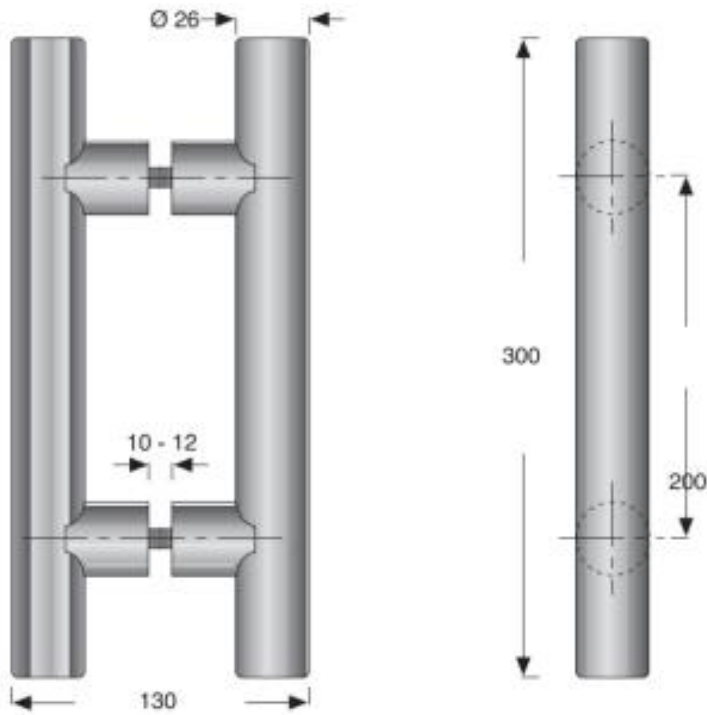

Vedinpari silver L=300mm Lasille 10-12 mm, silver

Tuote

Tuotekoodi:

15.23S

Tekniset tiedot